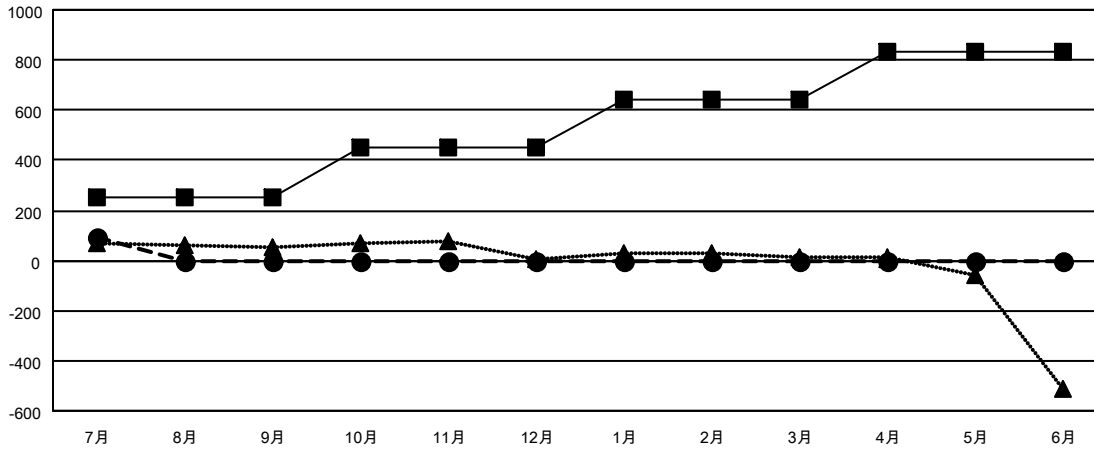

# GMT MONTHLY MEMBERSHIP PROGRESS REPORT

Results as of: 7/31/2019

Multiple District 332

LOCATION: JAPAN

GMT: OPEN

GMT会則地域 5 - J

クラブ				名			
結果: 2019-2020				結果: 2019-2020			
四半期	新クラブ目標	新クラブ	解散クラブ	四半期	会員純増目標	会員増強実績	退会者(転籍を含む)実際
7月/8月/9月	0	0	0	7月/8月/9月	253	204	92
10月/11月/12月	1	0	0	10月/11月/12月	198	0	0
1月/2月/3月	1	0	0	1月/2月/3月	188	0	0
4月/5月/6月	4	0	0	4月/5月/6月	193	0	0

新クラブ目標及び実績累計

会員目標及び実績累計

解散クラブ: 0	108 CLUBS OF 339 一名以上の新会員を登録	男女別
退会者		男性 8,598 (73.44%) 女性 3,110 (26.56%)
物故会員 1	<a href="#">会員累計データを見るには、ここをクリック</a>	世帯主/家族会員合計 5,190
クラブ解散 0		国際会費半額の家族会員 2,821
その他 91		
合計 92		