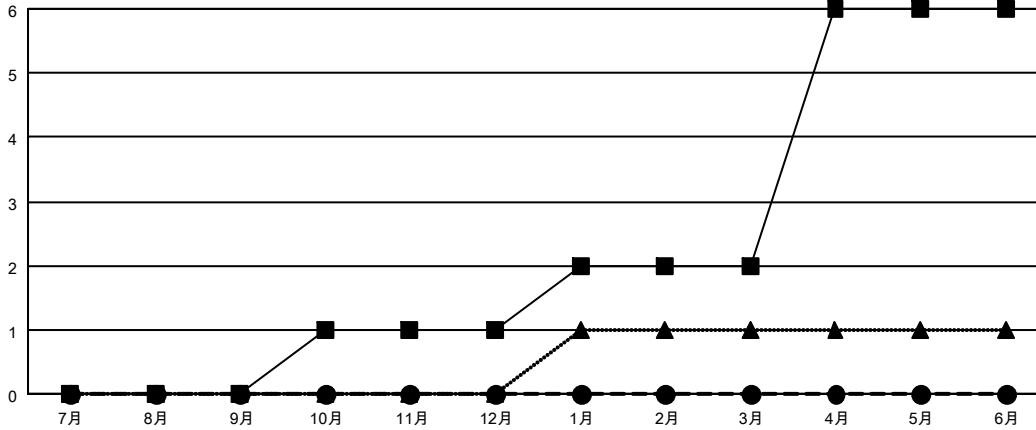

# GMT MONTHLY MEMBERSHIP PROGRESS REPORT

Results as of: 7/31/2019

Multiple District 332

LOCATION: JAPAN

GMT: OPEN

GMT会則地域 5 - J

クラブ				名			
結果: 2019-2020				結果: 2019-2020			
四半期	新クラブ目標	新クラブ	解散クラブ	四半期	会員純増目標	会員増強実績	退会者(転籍を含む)実際
7月/8月/9月	0	0	0	7月/8月/9月	253	204	92
10月/11月/12月	1	0	0	10月/11月/12月	198	0	0
1月/2月/3月	1	0	0	1月/2月/3月	188	0	0
4月/5月/6月	4	0	0	4月/5月/6月	193	0	0

新クラブ目標及び実績累計

会員目標及び実績累計

解散クラブ: 0	108 CLUBS OF 339 一名以上の新会員を登録	男女別
退会者		男性 8,598 (73.44%) 女性 3,110 (26.56%)
物故会員 1	<a href="#">会員累計データを見るには、ここをクリック</a>	世帯主/家族会員合計 5,190
クラブ解散 0		国際会費半額の家族会員 2,821
その他 91		
合計 92		